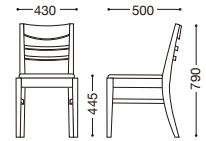

ハビティ W

主材:天然木(ウォールナット材)

*着色をしていない為、材そのものの色に影響を受け易く仕上がりに差が生じます。節のある材も混ざります。予めご了承ください。

張地ランク

A	¥38,000
B	¥38,800
C	¥39,600
D	¥40,400
E	¥41,200

張地: 布・モリア・T-9499(D)
¥40,400

張地: レザー・カフェフォルテ・モコモW・L-6832(B)
¥38,800