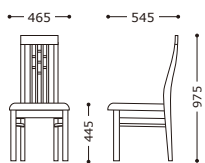

## 竹林

主材: 天然木(ゴム材)・ブラック

張地ランク

A	¥37,000
B	¥37,800
C	¥38,600
D	¥39,400
E	¥40,200

張地: レザー・イグナイト・L-6814 (B)  
¥37,800

張地: 布・カラーキャンパス・UP5784 (B)  
¥37,800