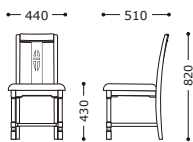

NEW

西安 (シーアン)

主材: 天然木(ゴム材)・ブラック

張地ランク

A	¥24,000
B	¥24,800
C	¥25,600
D	¥26,400
E	¥27,200

張地: レザー・サンセブン・L-6746(A)
¥24,000

張地: 布・モコモコモケット・MK-08(D)
¥26,400