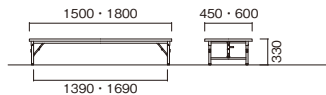

[共巻]

W×D×H	重量	品番	税抜価格
1500×450×330	10.9kg	ZLP-1545T-□□	¥34,300
1500×600×330	13.4kg	ZLP-1560T-□□	¥40,700
1800×450×330	12.4kg	ZLP-1845T-□□	¥34,300
1800×600×330	15.2kg	ZLP-1860T-□□	¥40,700

[共通仕様]

- 天板/表面材:メラミン化粧板 エッジ:ソフトエッジ巻(S) 共巻(T) 28mm厚
- 脚部/スチールパイプ(□26) 保護バー付 焼付塗装(ブラック)
- 完成品

[天板カラー] ※品番の□□にカラーを指定してください。

RO ローズ TK チーク IV アイボリー

FOLDING TABLE

# ZL

ZL-1845T-TK

[ソフトエッジ巻]

W×D×H	重量	品番	税抜価格
1500×450×330	10.9kg	ZL-1545S-□□	¥37,600
1500×600×330	13.4kg	ZL-1560S-□□	¥44,300
1800×450×330	14.4kg	ZL-1845S-□□	¥37,600
1800×600×330	18.2kg	ZL-1860S-□□	¥44,300

[共巻]

W×D×H	重量	品番	税抜価格
1500×450×330	10.4kg	ZL-1545T-□□	¥32,900
1500×600×330	12.7kg	ZL-1560T-□□	¥39,300
1800×450×330	11.9kg	ZL-1845T-□□	¥32,900
1800×600×330	14.7kg	ZL-1860T-□□	¥39,300

[共通仕様]

- 天板/表面材:メラミン化粧板 エッジ:ソフトエッジ巻(S) 共巻(T) 28mm厚
- 脚部/スチールパイプ(□26) 焼付塗装(ブラック) アジャスター付
- 完成品