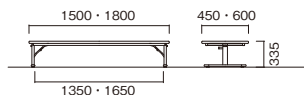

FOLDING TABLE

# ZO

ZO-1845S-IV

[ソフトエッジ巻]

W×D×H	重量	品番	税抜価格
1500×450×335	12.5kg	ZO-1545S-□□	¥40,700
1500×600×335	15.4kg	ZO-1560S-□□	¥48,900
1800×450×335	16.6kg	ZO-1845S-□□	¥40,700
1800×600×335	20.8kg	ZO-1860S-□□	¥48,900

[共巻]

W×D×H	重量	品番	税抜価格
1500×450×335	12kg	ZO-1545T-□□	¥35,900
1500×600×335	14.7kg	ZO-1560T-□□	¥43,700
1800×450×335	14.5kg	ZO-1845T-□□	¥35,900
1800×600×335	18.1kg	ZO-1860T-□□	¥43,700

[共通仕様]

- 天板/表面材:メラミン化粧板 エッジ:ソフトエッジ巻(S) 共巻(T) 28mm厚
- 脚部/スチール異形パイプ 焼付塗装(アイボリー)
- 完成品

# ZLP

ZLP-1845S-IV

[ソフトエッジ巻]

W×D×H	重量	品番	税抜価格
1500×450×330	11.4kg	ZLP-1545S-□□	¥39,200
1500×600×330	14.1kg	ZLP-1560S-□□	¥45,800
1800×450×330	14.9kg	ZLP-1845S-□□	¥39,200
1800×600×330	18.7kg	ZLP-1860S-□□	¥45,800