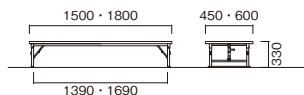

[共巻]

W×D×H	重量	品番	税抜価格
1500×450×335	12kg	ZO-1545T-□□	¥35,900
1500×600×335	14.7kg	ZO-1560T-□□	¥43,700
1800×450×335	14.5kg	ZO-1845T-□□	¥35,900
1800×600×335	18.1kg	ZO-1860T-□□	¥43,700

[共通仕様]

- 天板/表面材:メラミン化粧板 エッジ:ソフトエッジ巻(S) 共巻(T) 28mm厚
- 脚部/スチール異形パイプ 焼付塗装(アイボリー)
- 完成品

[天板カラー] ※品番の□□にカラーを指定してください。

RO ローズ TK チーク IV アイボリー

FOLDING TABLE

# ZLP

ZLP-1845S-IV

[ソフトエッジ巻]

W×D×H	重量	品番	税抜価格
1500×450×330	11.4kg	ZLP-1545S-□□	¥39,200
1500×600×330	14.1kg	ZLP-1560S-□□	¥45,800
1800×450×330	14.9kg	ZLP-1845S-□□	¥39,200
1800×600×330	18.7kg	ZLP-1860S-□□	¥45,800

[共巻]

W×D×H	重量	品番	税抜価格
1500×450×330	10.9kg	ZLP-1545T-□□	¥34,300
1500×600×330	13.4kg	ZLP-1560T-□□	¥40,700
1800×450×330	12.4kg	ZLP-1845T-□□	¥34,300
1800×600×330	15.2kg	ZLP-1860T-□□	¥40,700

[共通仕様]

- 天板/表面材:メラミン化粧板 エッジ:ソフトエッジ巻(S) 共巻(T) 28mm厚
- 脚部/スチールパイプ(□26) 保護バー付 焼付塗装(ブラック)
- 完成品