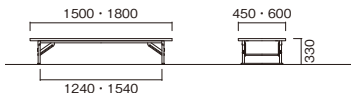

ZP

ZP-D1845S-RO

ZP-G1860T-TK

[ソフトエッジ巻]

W×D×H	重量	品番	税抜価格
1500×450×330	9.8kg	ZP-■1545S-□□	¥31,300
1500×600×330	12.9kg	ZP-■1560S-□□	¥38,000
1800×450×330	13.5kg	ZP-■1845S-□□	¥31,300
1800×600×330	17.3kg	ZP-■1860S-□□	¥38,000

[共巻]

W×D×H	重量	品番	税抜価格
1500×450×330	9.5kg	ZP-■1545T-□□	¥26,700
1500×600×330	12.3kg	ZP-■1560T-□□	¥33,100
1800×450×330	11kg	ZP-■1845T-□□	¥26,700
1800×600×330	13.8kg	ZP-■1860T-□□	¥33,100

[共通仕様]

- 天板/表面材:メラミン化粧板 エッジソフトエッジ巻(S) 共巻(T) 28mm厚
- 脚部/スチールパイプ(□26) 保護バー付 焼付塗装
- 完成品

W×D×H	重量	品番	税抜価格
1500×450×330	9.8kg	ZT-■1545S-□□	¥29,800
1500×600×330	12.9kg	ZT-■1560S-□□	¥36,500
1800×450×330	13.5kg	ZT-■1845S-□□	¥29,800
1800×600×330	17.3kg	ZT-■1860S-□□	¥36,500

[共巻]

W×D×H	重量	品番	税抜価格
1500×450×330	9.5kg	ZT-■1545T-□□	¥25,200
1500×600×330	12.3kg	ZT-■1560T-□□	¥31,600
1800×450×330	11kg	ZT-■1845T-□□	¥25,200
1800×600×330	13.8kg	ZT-■1860T-□□	¥31,600