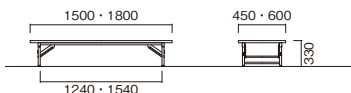

[共通仕様]

- ●天板/表面材:メラミン化粧板 エッジソフトエッジ巻(S) 共巻(T) 28mm厚
- ●脚部/スチールパイプ(□26) 焼付塗装 アジャスター付
- ●完成品