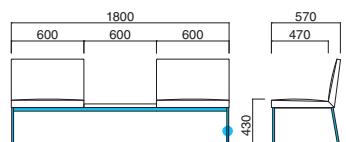

上部 / 軟質モールド
脚部 / スチール

エテルノT2P MBK・G

張地 / 布・ツイル GR ㊄

エテルノT2P

張地

| | |
|---|----------|
| A | ¥188,500 |
| B | ¥195,300 |
| C | ¥202,100 |
| D | ¥208,900 |
| E | ¥215,700 |
| F | ¥222,500 |

粉体塗装
※クロームメッキ ▶+¥81,800
※特殊塗装 ▶+¥37,500