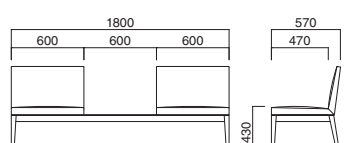

張地 / レザー・色舞 SH-02 ㊄

ブリーゼ2P

張地

| | |
|---|----------|
| A | ¥161,300 |
| B | ¥168,100 |
| C | ¥174,900 |
| D | ¥181,700 |
| E | ¥188,500 |
| F | ¥195,300 |

脚部 選択可能カラー
N D

上部 / 軟質モールド
脚部 / プナ

ブリーゼT2P N・C

張地 / レザー・色舞 SH-02 ㊄

ブリーゼT2P

張地

| | |
|---|----------|
| A | ¥211,000 |
| B | ¥217,800 |
| C | ¥224,600 |
| D | ¥231,400 |
| E | ¥238,200 |
| F | ¥245,000 |

脚部 選択可能カラー
N D

上部 / 軟質モールド
天板 / メラミンABSエッジ
脚部 / プナ

天板 / メラミンABSエッジ (t30)