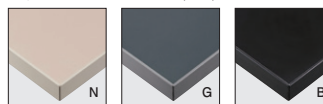

イメージ▶P.217

エテルノ2P MBK

張地 / 布・ツイル GR ㊄

エテルノ2P

張地

| | |
|---|----------|
| A | ¥138,500 |
| B | ¥145,300 |
| C | ¥152,100 |
| D | ¥158,900 |
| E | ¥165,700 |
| F | ¥172,500 |

粉体塗装
※クロームメッキ ▶+¥52,500
※特殊塗装 ▶+¥29,700

上部 / 軟質モールド
脚部 / スチール

エテルノT2P MBK・G

張地 / 布・ツイル GR ㊄

エテルノT2P

張地

| | |
|---|----------|
| A | ¥188,500 |
| B | ¥195,300 |
| C | ¥202,100 |
| D | ¥208,900 |
| E | ¥215,700 |
| F | ¥222,500 |

粉体塗装
※クロームメッキ ▶+¥81,800
※特殊塗装 ▶+¥37,500

上部 / 軟質モールド
天板 / メラミンABSエッジ
脚部 / スチール

天板 / メラミンABSエッジ (t30)

TOP / K-6203KN TOP / K-6305KN TOP / K-6400KN

ブリーゼ

Brise

木製の脚部が、柔らかなイメージにも凛としたイメージにも溶け込みます。ホテル、クリニック、オフィスなど様々なシーンに提案できます。

イメージ▶P.217

ブリーゼ2P N

張地 / レザー・色舞 SH-02 ㊄

ブリーゼ2P

張地

| | |
|---|----------|
| A | ¥161,300 |
| B | ¥168,100 |
| C | ¥174,900 |
| D | ¥181,700 |
| E | ¥188,500 |
| F | ¥195,300 |

脚部 選択可能カラー
N D

上部 / 軟質モールド
脚部 / プナ

ブリーゼT2P N・C

張地 / レザー・色舞 SH-02 ㊄