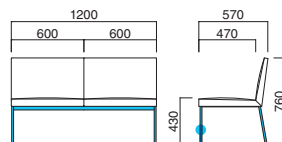

イメージ▶P.217

エテルノ2P MBK

張地 / 布・ツイル GR ㊄

エテルノ2P

張地

| | |
|---|----------|
| A | ¥138,500 |
| B | ¥145,300 |
| C | ¥152,100 |
| D | ¥158,900 |
| E | ¥165,700 |
| F | ¥172,500 |

粉体塗装
※クロームメッキ ▶+¥52,500
※特殊塗装 ▶+¥29,700