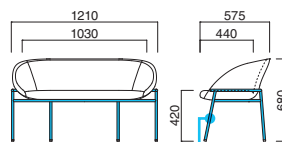

ノヴァ (M)

張地

A	¥174,500
B	¥180,700
C	¥186,900
D	¥193,100
E	¥199,300
F	¥205,500

粉体塗装
※クロームメッキ ▶+¥51,800
※特殊塗装 ▶+¥21,000

上部 / 軟質モールド
脚部 / スチール