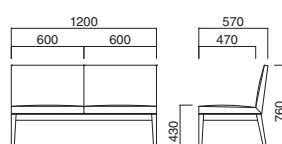

張地 / レザー・色舞 SH-02 ㊄

ブリーゼ2P

張地

| | |
|---|----------|
| A | ¥161,300 |
| B | ¥168,100 |
| C | ¥174,900 |
| D | ¥181,700 |
| E | ¥188,500 |
| F | ¥195,300 |

脚部 選択可能カラー
N D

上部 / 軟質モールド
脚部 / プナ

ブリーゼT2P N・C

張地 / レザー・色舞 SH-02 ㊄