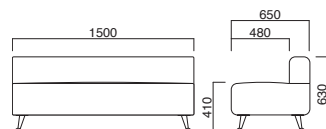

ポメル

Pommel

ボリュームと存在感のある長イスとベンチ。アルミダイカスト脚のPOPなデザインです。

ポメル3P

張地

A	¥146,800
B	¥152,700
C	¥158,600
D	¥164,500
E	¥170,400
F	¥176,300

ポメル3P

張地 / レザー・オールマイティー L-8640 ㊦

座面 / Sバネ
脚部 / クロームメッキ

ポメル2P

張地

A	¥117,000
B	¥121,900
C	¥126,800
D	¥131,700
E	¥136,600
F	¥141,500

ポメル2P

張地 / レザー・オールマイティー L-8640 ㊦

座面 / Sバネ
脚部 / クロームメッキ

ポメル1P