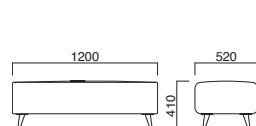

ポメルベンチ3P

張地 / レザー・オールマイティー L-8640 ㊦

座面 / Sバネ
脚部 / クロームメッキ

ポメルベンチ2P

張地

A	¥88,500
B	¥91,900
C	¥95,300
D	¥98,700
E	¥102,100
F	¥105,500

ポメルベンチ2P

張地 / レザー・オールマイティー L-8640 ㊦