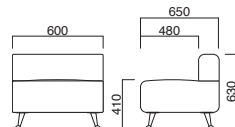

座面 / Sバネ
脚部 / クロームメッキ

ポメル2P

張地

A	¥117,000
B	¥121,900
C	¥126,800
D	¥131,700
E	¥136,600
F	¥141,500

ポメル2P

張地 / レザー・オールマイティー L-8640 ㊦

座面 / Sバネ
脚部 / クロームメッキ

ポメル1P

張地

A	¥81,800
B	¥85,400
C	¥89,000
D	¥92,600
E	¥96,200
F	¥99,800

ポメル1P

張地 / レザー・オールマイティー L-8640 ㊦

座面 / Sバネ
脚部 / クロームメッキ

ポメルベンチ3P

張地

A	¥111,800
B	¥115,800
C	¥119,800
D	¥123,800
E	¥127,800
F	¥131,800