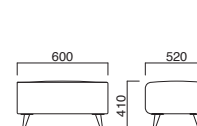

座面 / Sバネ
脚部 / クロームメッキ

ポメルスツール

張地

A	¥63,700
B	¥66,000
C	¥68,300
D	¥70,600
E	¥72,900
F	¥75,200

ポメルスツール

張地 / レザー・オールマイティー L-8640 ㊦

座面 / Sバネ
脚部 / クロームメッキ

ポメル2P・ポメル1P・ポメルスツール 張地 / レザー・オールマイティー L-8640 ㊦