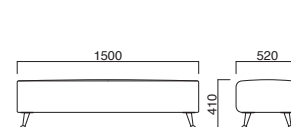

ポメルベンチ3P

張地

A	¥111,800
B	¥115,800
C	¥119,800
D	¥123,800
E	¥127,800
F	¥131,800

張地 / レザー・オールマイティー L-8640 ㊦

座面 / Sバネ
脚部 / クロームメッキ