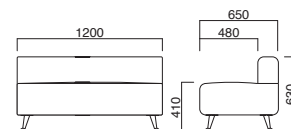

座面 / Sバネ
脚部 / クロームメッキ

ポメル2P

張地

A	¥117,000
B	¥121,900
C	¥126,800
D	¥131,700
E	¥136,600
F	¥141,500

ポメル2P

張地 / レザー・オールマイティー L-8640 ㊦

座面 / Sバネ
脚部 / クロームメッキ

ポメル1P

張地

A	¥81,800
B	¥85,400
C	¥89,000
D	¥92,600
E	¥96,200
F	¥99,800

ポメル1P

張地 / レザー・オールマイティー L-8640 ㊦

座面 / Sバネ
脚部 / クロームメッキ

ポメルベンチ3P

張地

A	¥111,800
B	¥115,800
C	¥119,800
D	¥123,800
E	¥127,800
F	¥131,800